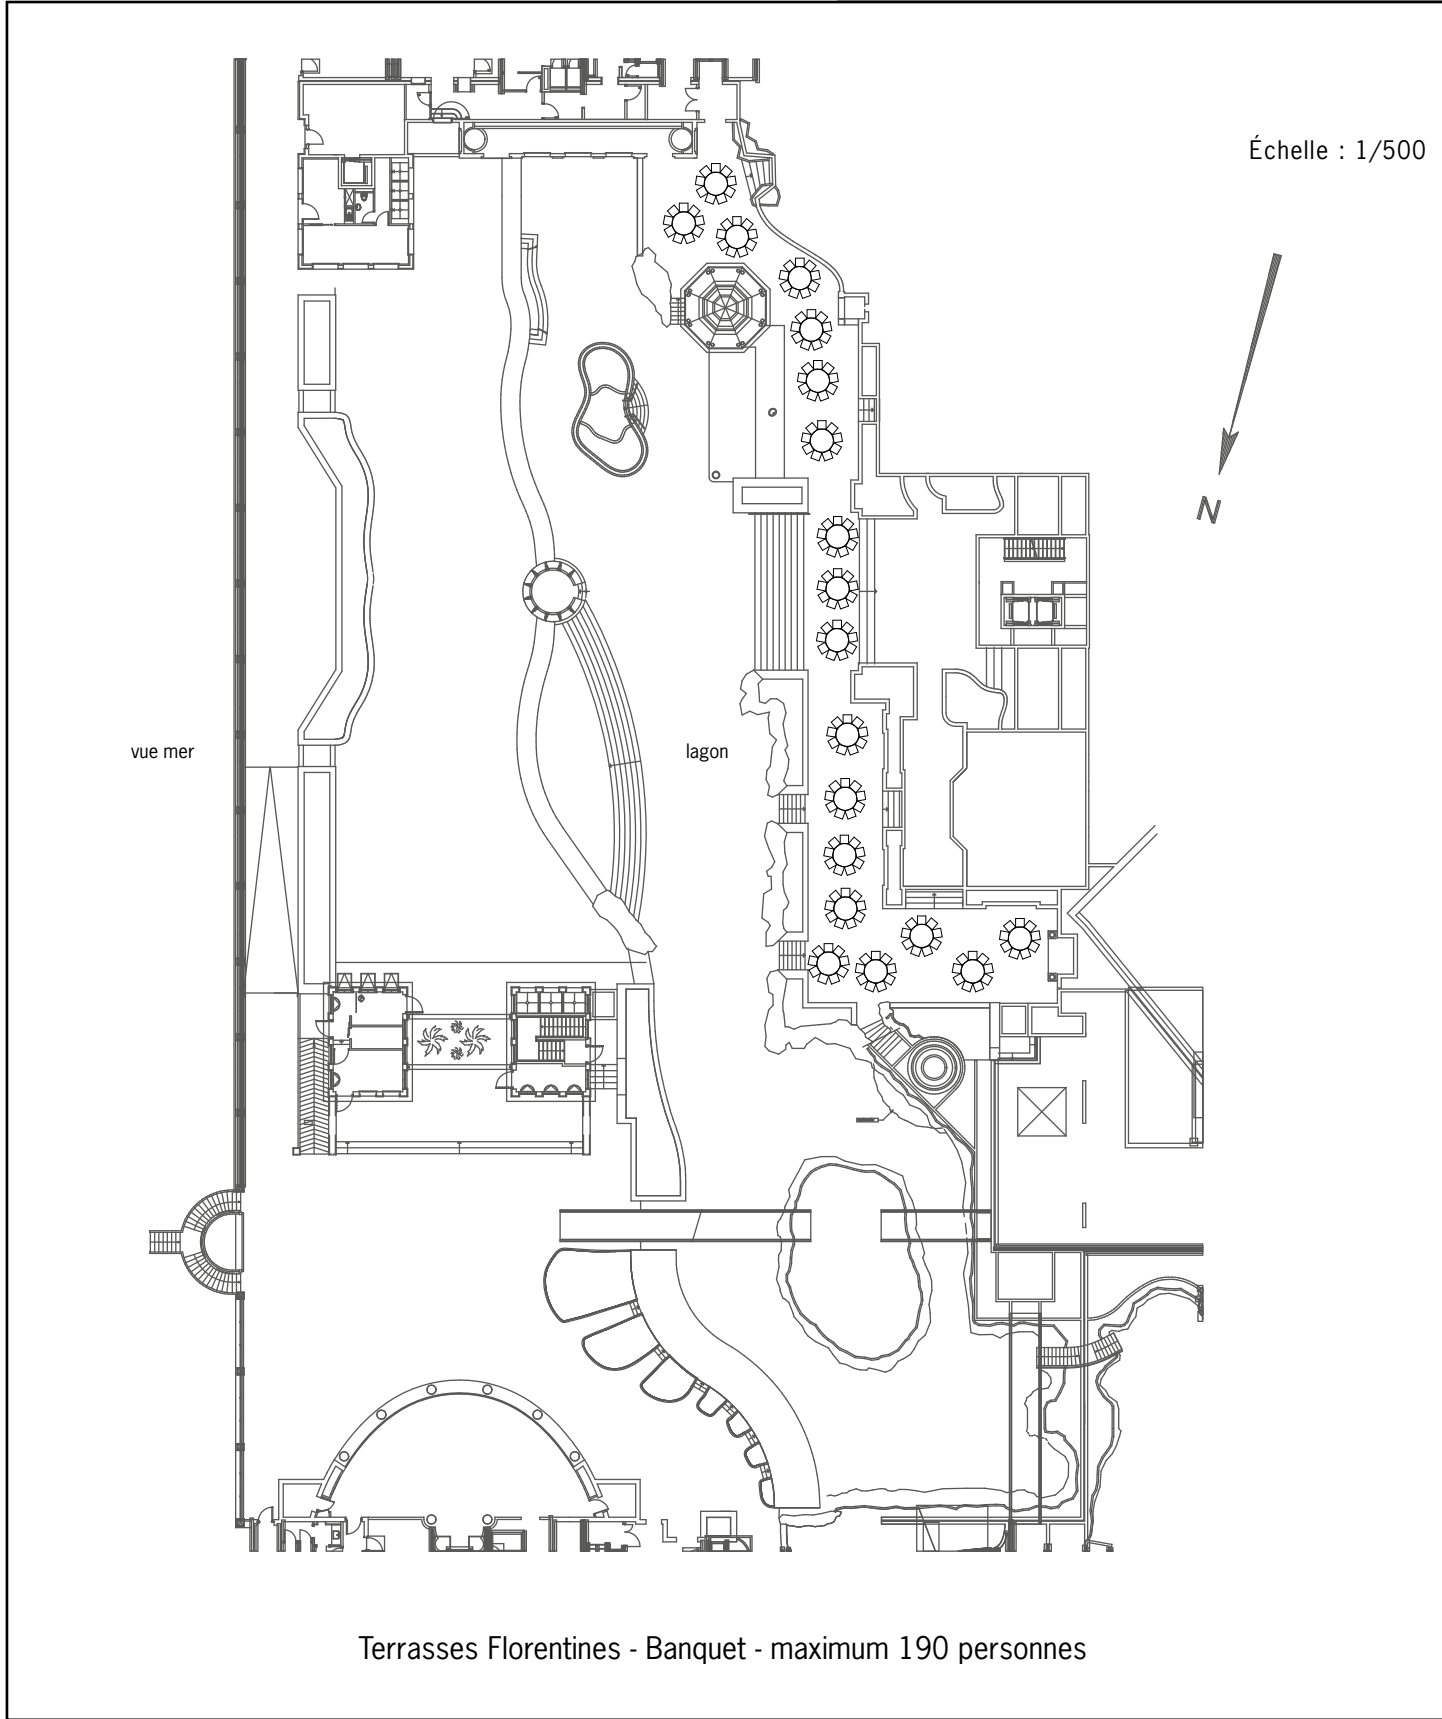

Espaces Extérieurs
(terrasses, lagon...)

Légende

Surface La Plage : 600 m²
 Surface Terrasse La Brisas : 420 m²
 Surface Terrasses Florentines : 450 m²
 Surface totale : 1 470 m²

Échelle : 1/500

	Board	Cabaret	École	Théâtre	U	U fermé	Banquet	Cocktail
GLOBAL	-	-	-	-	-	-	s.d.	s.d.
LA PLAGE	-	-	-	-	-	-	460	500
TERRASSE LAS BRISAS	-	-	-	-	-	-	200	250
TERRASSES FLORENTINES	-	-	-	-	-	-	190	250

Informations techniques/capacités maximum par type de mise en place : voir plan à vide

Informations techniques/capacités maximum par type de mise en place : voir plan à vide

Informations techniques/capacités maximum par type de mise en place : voir plan à vide

Informations techniques/capacités maximum par type de mise en place : voir plan à vide

Espaces Extérieurs
(Jardin Méditerranéen)

Légende

Surface Jardin Méditerranéen (complet) : 800 m²

Échelle : 1/400

	Board	Cabaret	École	Théâtre	U	U fermé	Banquet	Cocktail
JARDIN MÉDITERRANÉEN (COMPLET)	-	-	-	-	-	-	348	450
ALLÉE DES OLIVIERS	-	-	-	-	-	-	120	150
PERGOLA	-	-	-	-	-	-	36	40
PERGOLA CENTRALE	-	-	-	-	-	-	48	50
PLACE DE LA FONTAINE	-	-	-	-	-	-	32	60
SQUARE LAGON	-	-	-	-	-	-	120	180