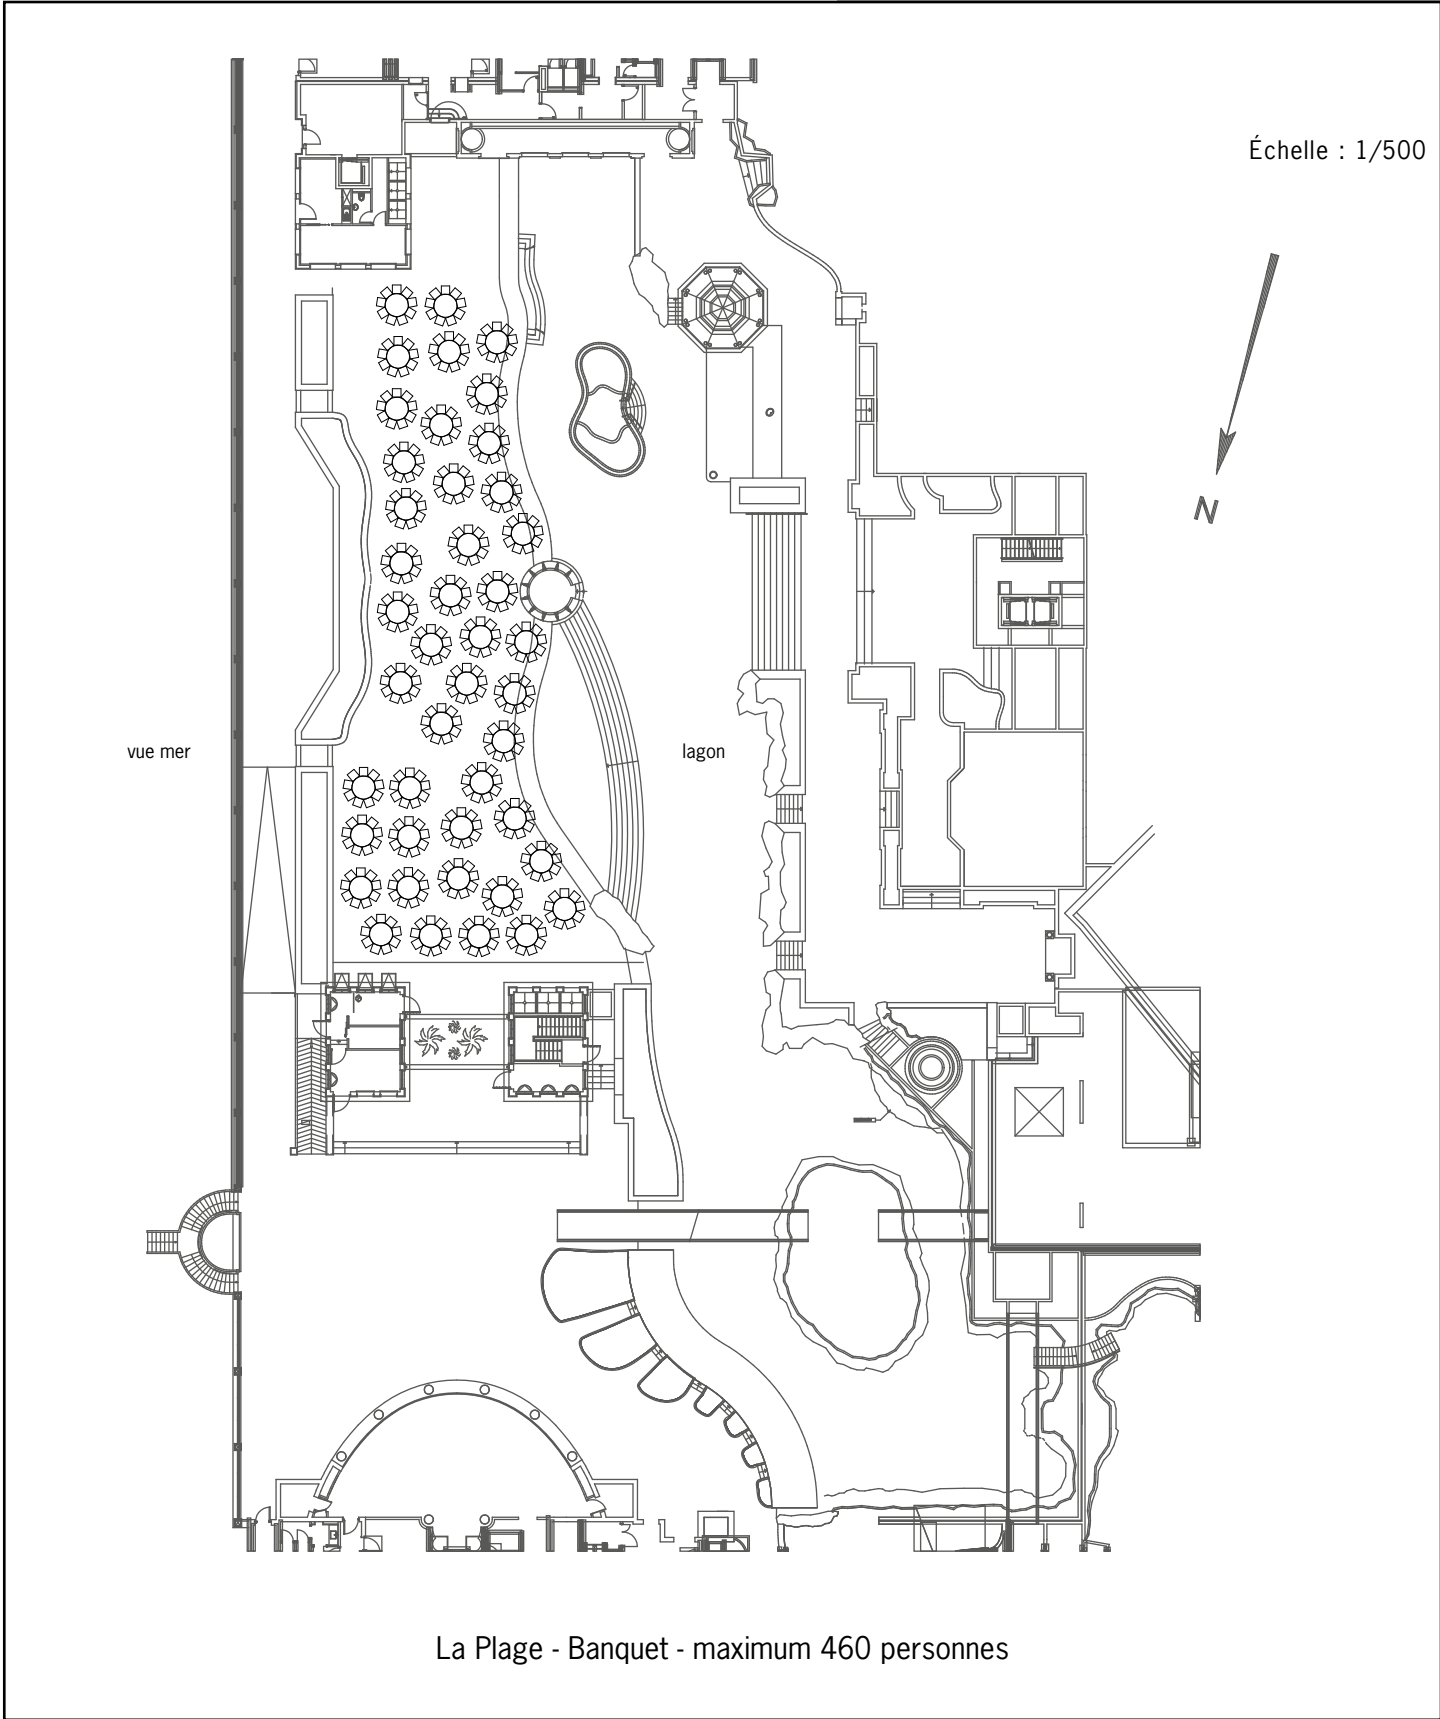

Espaces Extérieurs
(terrasses, lagon...)

Légende

Surface La Plage : 600 m²
 Surface Terrasse La Brisas : 420 m²
 Surface Terrasses Florentines : 450 m²
 Surface totale : 1 470 m²

Échelle : 1/500

	Board	Cabaret	École	Théâtre	U	U fermé	Banquet	Cocktail
GLOBAL	-	-	-	-	-	-	s.d.	s.d.
LA PLAGE	-	-	-	-	-	-	460	500
TERRASSE LAS BRISAS	-	-	-	-	-	-	200	250
TERRASSES FLORENTINES	-	-	-	-	-	-	190	250

Informations techniques/capacités maximum par type de mise en place : voir plan à vide

Informations techniques/capacités maximum par type de mise en place : voir plan à vide

Informations techniques/capacités maximum par type de mise en place : voir plan à vide

Informations techniques/capacités maximum par type de mise en place : voir plan à vide

Espaces Extérieurs
(Jardin Méditerranéen)

Légende

Surface Jardin Méditerranéen (complet) : 800 m²

Échelle : 1/400

	Board	Cabaret	École	Théâtre	U	U fermé	Banquet	Cocktail
JARDIN MÉDITERRANÉEN (COMPLET)	-	-	-	-	-	-	348	450
ALLÉE DES OLIVIERS	-	-	-	-	-	-	120	150
PERGOLA	-	-	-	-	-	-	36	40
PERGOLA CENTRALE	-	-	-	-	-	-	48	50
PLACE DE LA FONTAINE	-	-	-	-	-	-	32	60
SQUARE LAGON	-	-	-	-	-	-	120	180