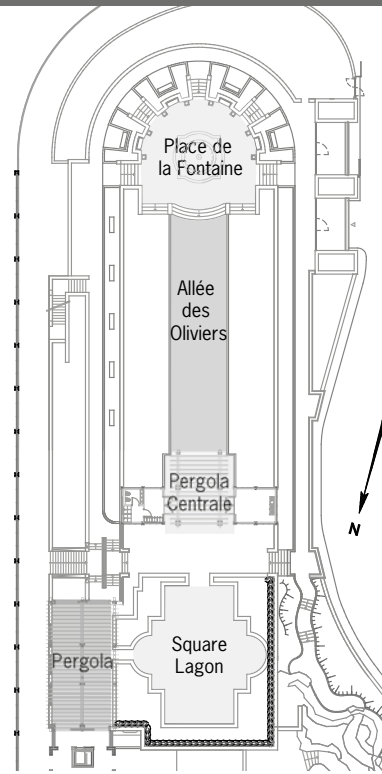

Espaces Extérieurs
(terrasses, lagon...)

Légende

Surface La Plage : 600 m²
 Surface Terrasse La Brisas : 420 m²
 Surface Terrasses Florentines : 450 m²
 Surface totale : 1 470 m²

Échelle : 1/500

	Board	Cabaret	École	Théâtre	U	U fermé	Banquet	Cocktail
GLOBAL	-	-	-	-	-	-	s.d.	s.d.
LA PLAGE	-	-	-	-	-	-	460	500
TERRASSE LAS BRISAS	-	-	-	-	-	-	200	250
TERRASSES FLORENTINES	-	-	-	-	-	-	190	250

Informations techniques/capacités maximum par type de mise en place : voir plan à vide

Informations techniques/capacités maximum par type de mise en place : voir plan à vide

Informations techniques/capacités maximum par type de mise en place : voir plan à vide

Informations techniques/capacités maximum par type de mise en place : voir plan à vide

Espaces Extérieurs
(Jardin Méditerranéen)

Légende

Surface Jardin Méditerranéen (complet) : 800 m²

Échelle : 1/400

	Board	Cabaret	École	Théâtre	U	U fermé	Banquet	Cocktail
JARDIN MÉDITERRANÉEN (COMPLET)	-	-	-	-	-	-	348	450
ALLÉE DES OLIVIERS	-	-	-	-	-	-	120	150
PERGOLA	-	-	-	-	-	-	36	40
PERGOLA CENTRALE	-	-	-	-	-	-	48	50
PLACE DE LA FONTAINE	-	-	-	-	-	-	32	60
SQUARE LAGON	-	-	-	-	-	-	120	180