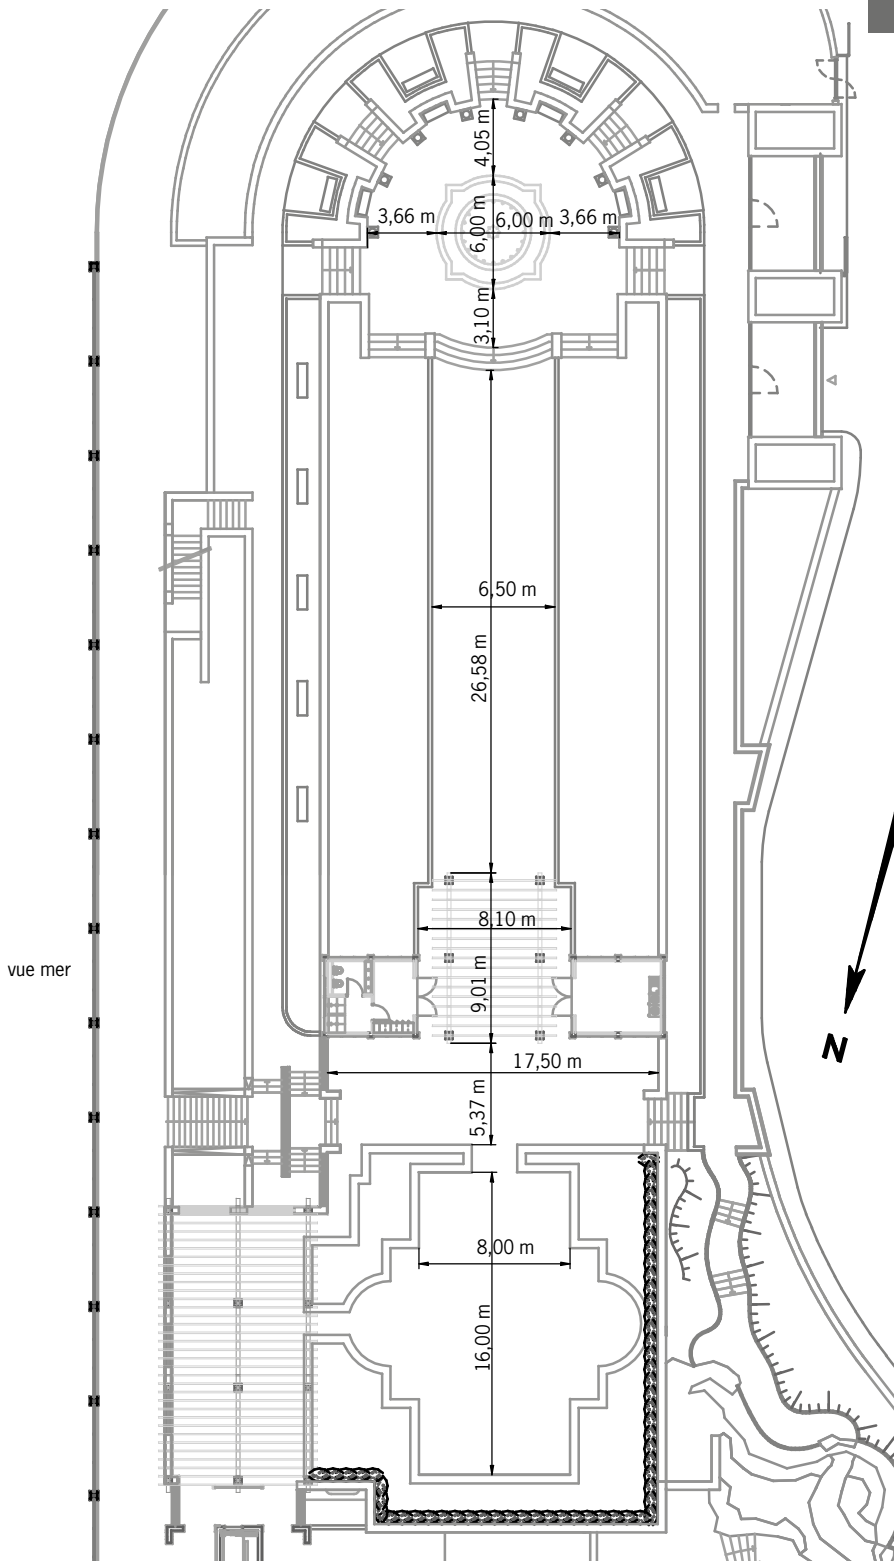

Espaces Extérieurs
(terrasses, lagon...)

Légende

Surface La Plage : 600 m²
 Surface Terrasse La Brisas : 420 m²
 Surface Terrasses Florentines : 450 m²
 Surface totale : 1 470 m²

Échelle : 1/500

	Board	Cabaret	École	Théâtre	U	U fermé	Banquet	Cocktail
GLOBAL	-	-	-	-	-	-	s.d.	s.d.
LA PLAGE	-	-	-	-	-	-	460	500
TERRASSE LAS BRISAS	-	-	-	-	-	-	200	250
TERRASSES FLORENTINES	-	-	-	-	-	-	190	250

Informations techniques/capacités maximum par type de mise en place : voir plan à vide

Informations techniques/capacités maximum par type de mise en place : voir plan à vide

Informations techniques/capacités maximum par type de mise en place : voir plan à vide

Informations techniques/capacités maximum par type de mise en place : voir plan à vide

Espaces Extérieurs
(Jardin Méditerranéen)

Légende

Surface Jardin Méditerranéen (complet) : 800 m²

Échelle : 1/400

	Board	Cabaret	École	Théâtre	U	U fermé	Banquet	Cocktail
JARDIN MÉDITERRANÉEN (COMPLET)	-	-	-	-	-	-	348	450
ALLÉE DES OLIVIERS	-	-	-	-	-	-	120	150
PERGOLA	-	-	-	-	-	-	36	40
PERGOLA CENTRALE	-	-	-	-	-	-	48	50
PLACE DE LA FONTAINE	-	-	-	-	-	-	32	60
SQUARE LAGON	-	-	-	-	-	-	120	180