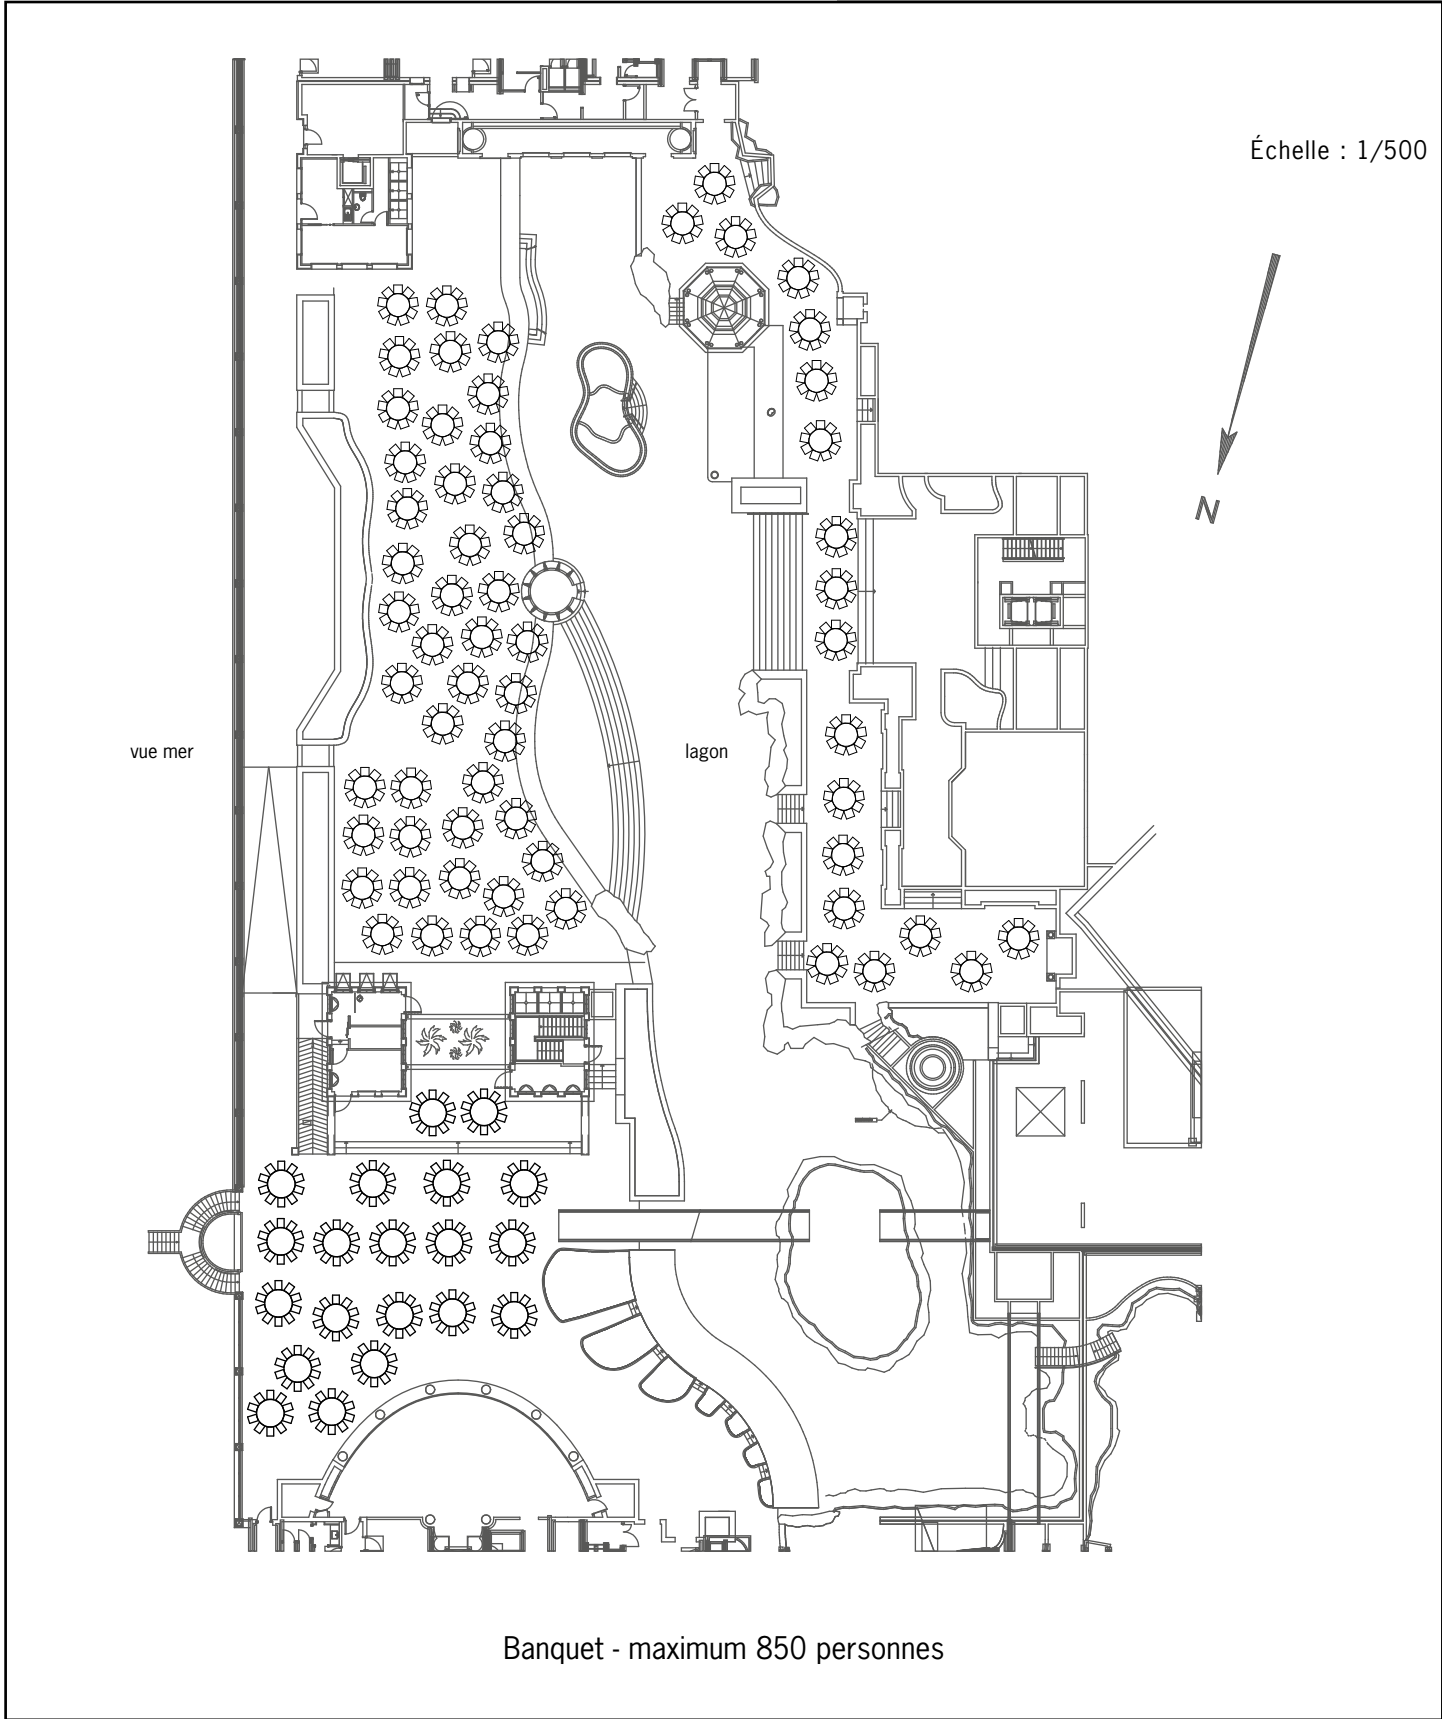

Espaces Extérieurs
(terrasses, lagon...)

Légende

Surface La Plage : 600 m²
 Surface Terrasse La Brisas : 420 m²
 Surface Terrasses Florentines : 450 m²
 Surface totale : 1 470 m²

Échelle : 1/500

	Board	Cabaret	École	Théâtre	U	U fermé	Banquet	Cocktail
GLOBAL	-	-	-	-	-	-	s.d.	s.d.
LA PLAGE	-	-	-	-	-	-	460	500
TERRASSE LAS BRISAS	-	-	-	-	-	-	200	250
TERRASSES FLORENTINES	-	-	-	-	-	-	190	250

Informations techniques/capacités maximum par type de mise en place : voir plan à vide

Informations techniques/capacités maximum par type de mise en place : voir plan à vide

Informations techniques/capacités maximum par type de mise en place : voir plan à vide

Informations techniques/capacités maximum par type de mise en place : voir plan à vide

Espaces Extérieurs
(Jardin Méditerranéen)

Légende

Surface Jardin Méditerranéen (complet) : 800 m²

Échelle : 1/400

	Board	Cabaret	École	Théâtre	U	U fermé	Banquet	Cocktail
JARDIN MÉDITERRANÉEN (COMPLET)	-	-	-	-	-	-	348	450
ALLÉE DES OLIVIERS	-	-	-	-	-	-	120	150
PERGOLA	-	-	-	-	-	-	36	40
PERGOLA CENTRALE	-	-	-	-	-	-	48	50
PLACE DE LA FONTAINE	-	-	-	-	-	-	32	60
SQUARE LAGON	-	-	-	-	-	-	120	180