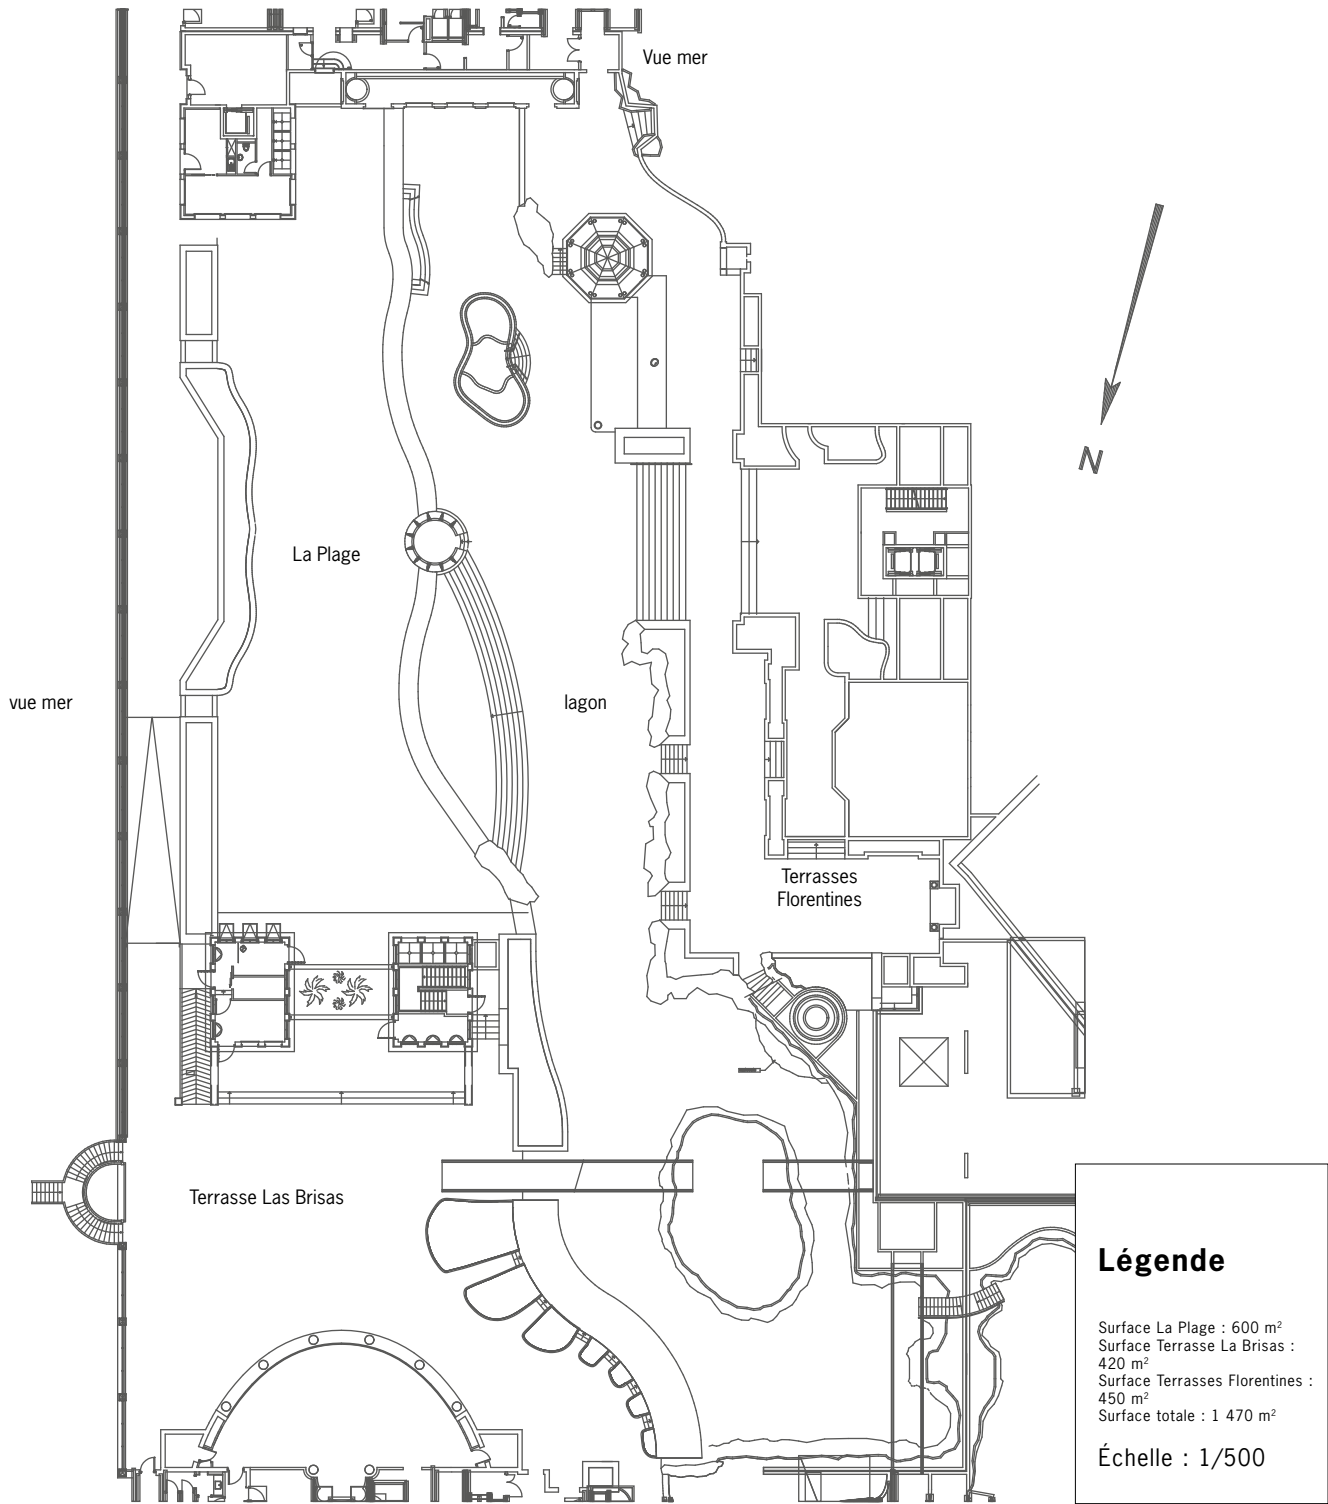

Espaces Extérieurs
(terrasses, lagon...)

Légende

Surface La Plage : 600 m²
 Surface Terrasse La Brisas : 420 m²
 Surface Terrasses Florentines : 450 m²
 Surface totale : 1 470 m²

Échelle : 1/500

	Board	Cabaret	École	Théâtre	U	U fermé	Banquet	Cocktail
GLOBAL	-	-	-	-	-	-	s.d.	s.d.
LA PLAGE	-	-	-	-	-	-	460	500
TERRASSE LAS BRISAS	-	-	-	-	-	-	200	250
TERRASSES FLORENTINES	-	-	-	-	-	-	190	250

Informations techniques/capacités maximum par type de mise en place : voir plan à vide

Informations techniques/capacités maximum par type de mise en place : voir plan à vide

Informations techniques/capacités maximum par type de mise en place : voir plan à vide

Informations techniques/capacités maximum par type de mise en place : voir plan à vide

Espaces Extérieurs
(Jardin Méditerranéen)

Légende

Surface Jardin Méditerranéen (complet) : 800 m²

Échelle : 1/400

	Board	Cabaret	École	Théâtre	U	U fermé	Banquet	Cocktail
JARDIN MÉDITERRANÉEN (COMPLET)	-	-	-	-	-	-	348	450
ALLÉE DES OLIVIERS	-	-	-	-	-	-	120	150
PERGOLA	-	-	-	-	-	-	36	40
PERGOLA CENTRALE	-	-	-	-	-	-	48	50
PLACE DE LA FONTAINE	-	-	-	-	-	-	32	60
SQUARE LAGON	-	-	-	-	-	-	120	180