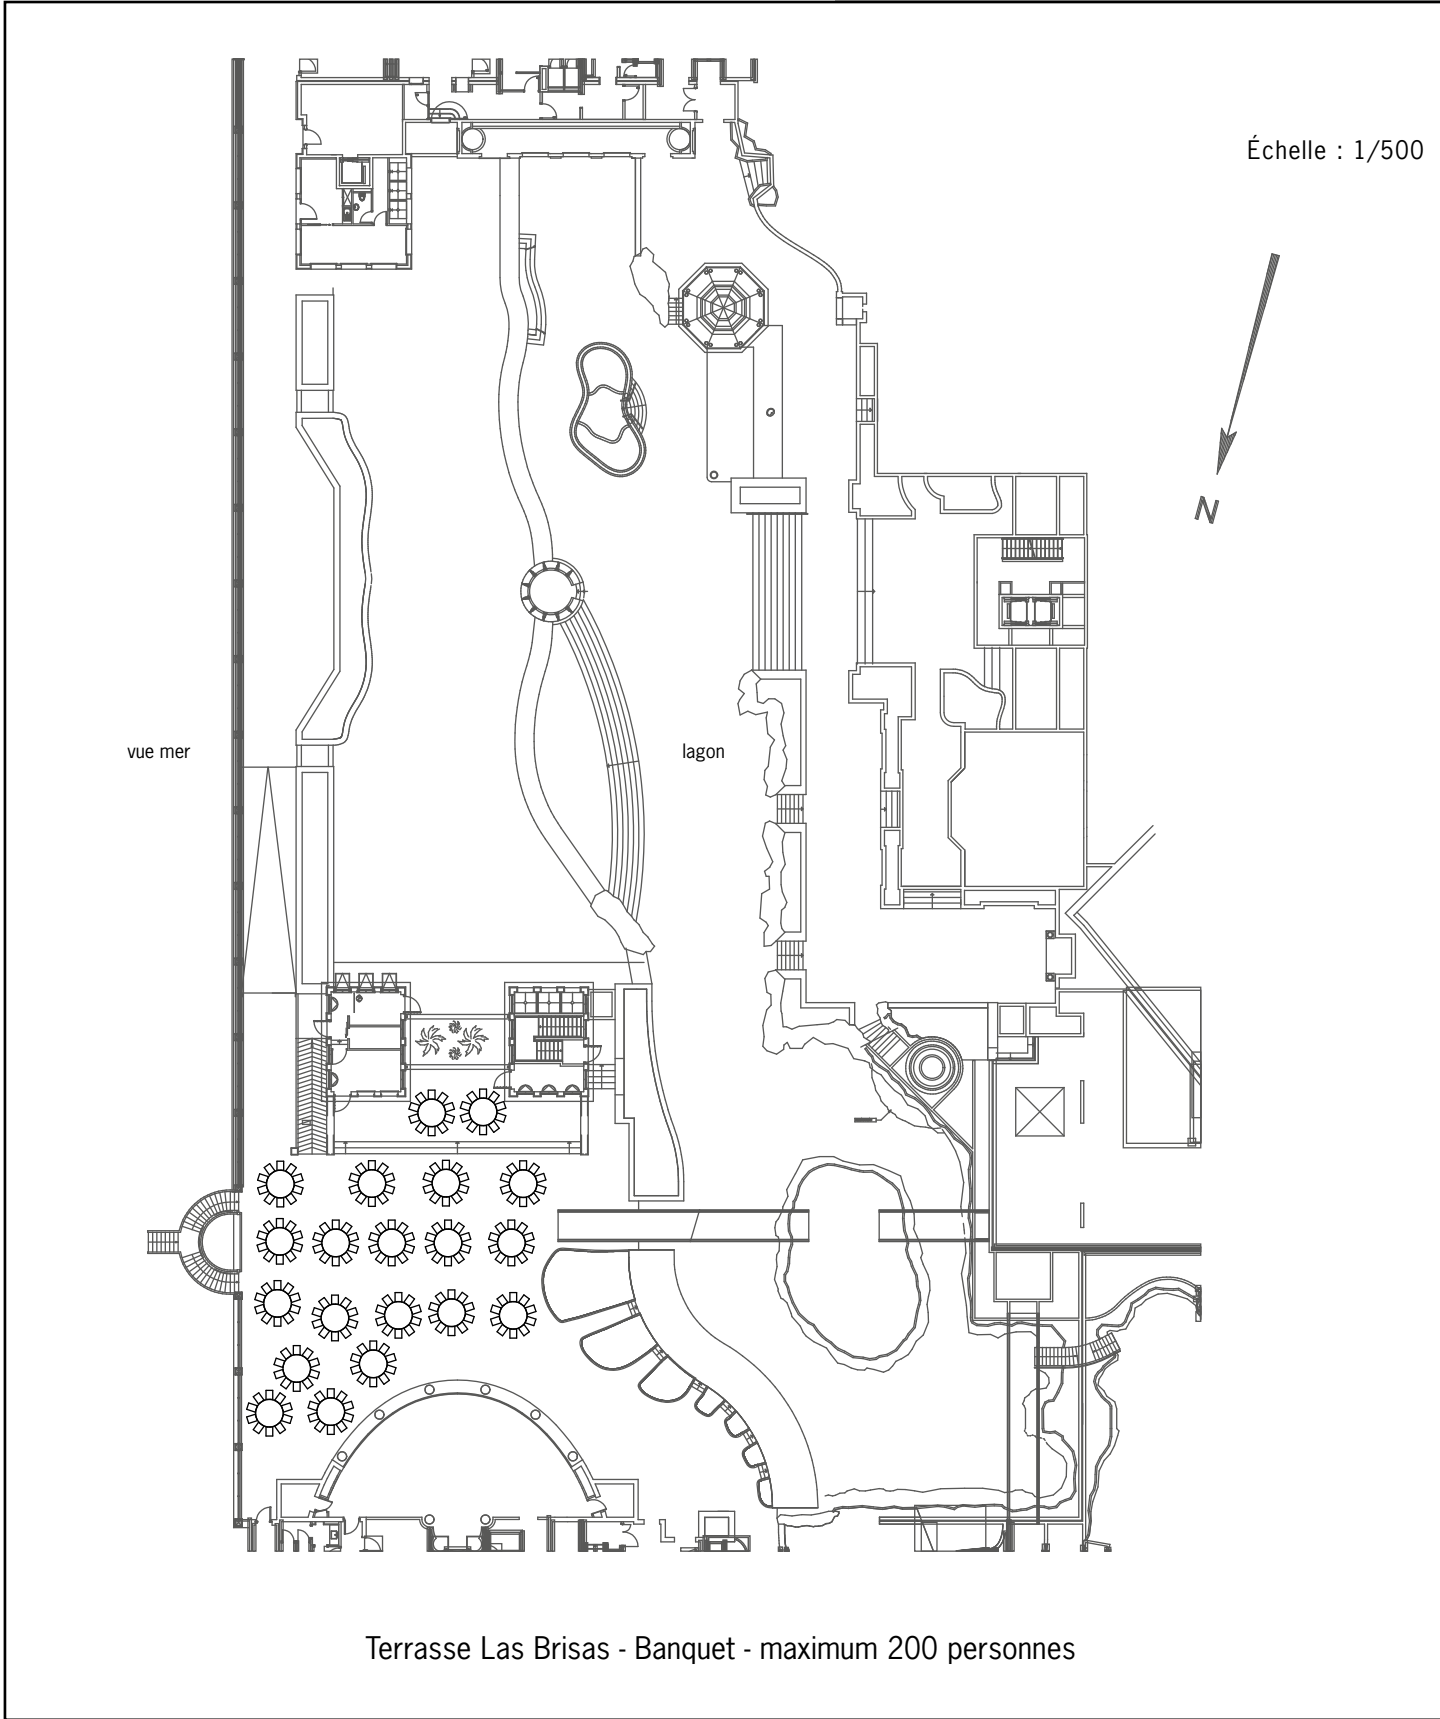

Espaces Extérieurs
(terrasses, lagon...)

Légende

Surface La Plage : 600 m²
 Surface Terrasse La Brisas : 420 m²
 Surface Terrasses Florentines : 450 m²
 Surface totale : 1 470 m²

Échelle : 1/500

	Board	Cabaret	École	Théâtre	U	U fermé	Banquet	Cocktail
GLOBAL	-	-	-	-	-	-	s.d.	s.d.
LA PLAGE	-	-	-	-	-	-	460	500
TERRASSE LAS BRISAS	-	-	-	-	-	-	200	250
TERRASSES FLORENTINES	-	-	-	-	-	-	190	250

Informations techniques/capacités maximum par type de mise en place : voir plan à vide

Informations techniques/capacités maximum par type de mise en place : voir plan à vide

Informations techniques/capacités maximum par type de mise en place : voir plan à vide

Informations techniques/capacités maximum par type de mise en place : voir plan à vide

Espaces Extérieurs
(Jardin Méditerranéen)

Légende

Surface Jardin Méditerranéen (complet) : 800 m²

Échelle : 1/400

	Board	Cabaret	École	Théâtre	U	U fermé	Banquet	Cocktail
JARDIN MÉDITERRANÉEN (COMPLET)	-	-	-	-	-	-	348	450
ALLÉE DES OLIVIERS	-	-	-	-	-	-	120	150
PERGOLA	-	-	-	-	-	-	36	40
PERGOLA CENTRALE	-	-	-	-	-	-	48	50
PLACE DE LA FONTAINE	-	-	-	-	-	-	32	60
SQUARE LAGON	-	-	-	-	-	-	120	180