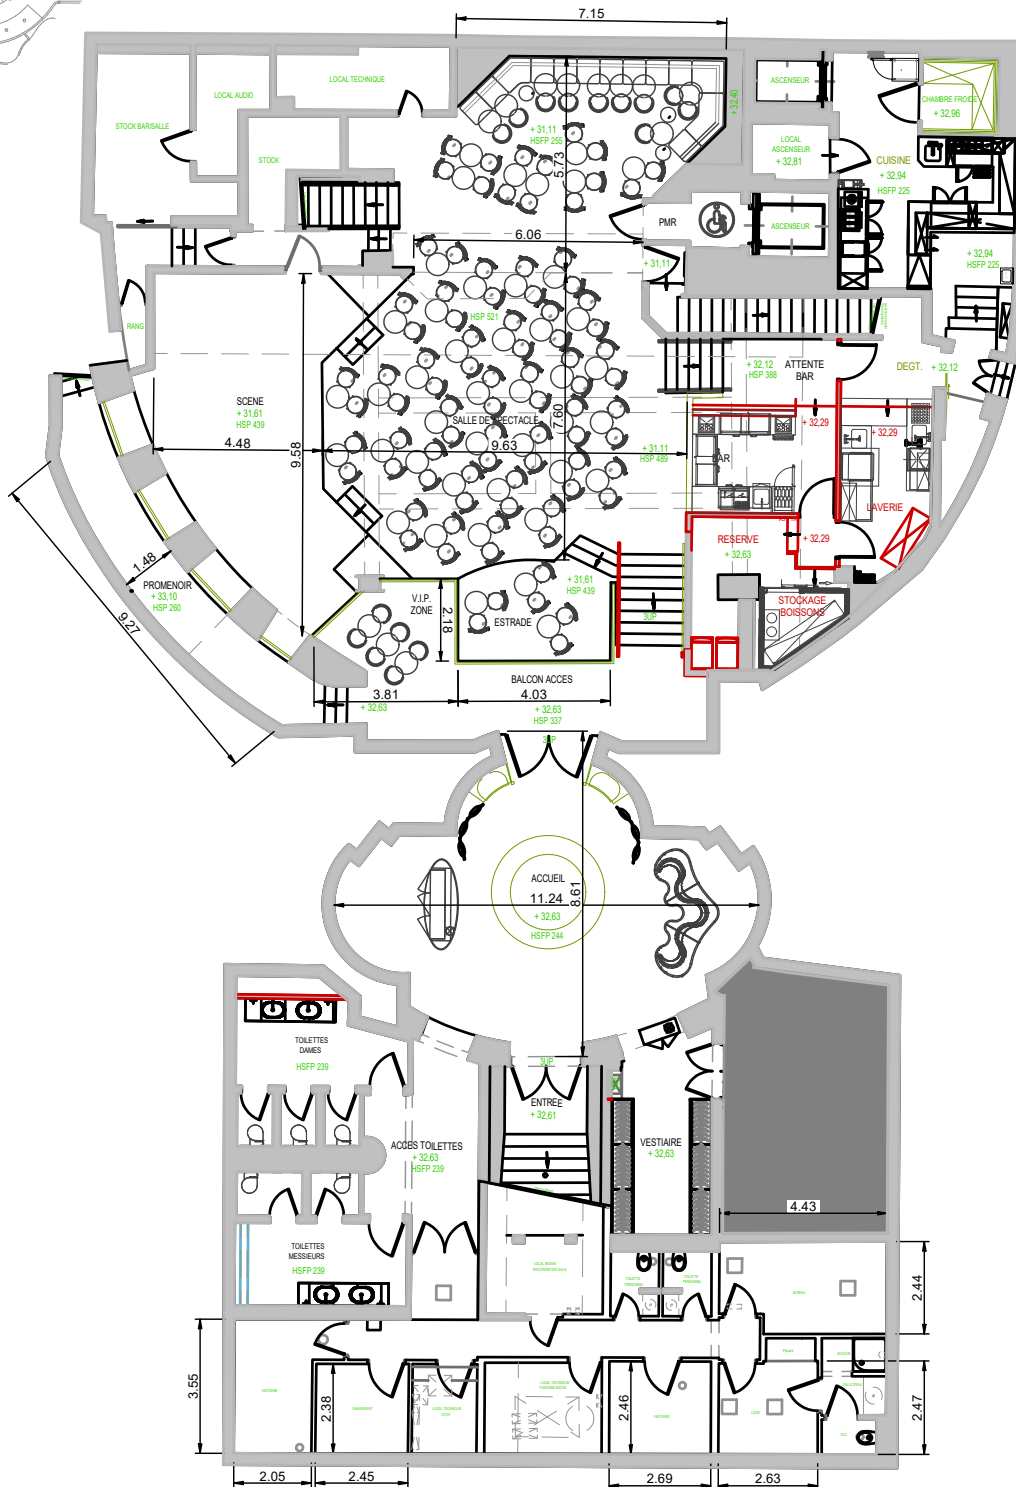

Café de Paris NEW MOODS

Echelle: 1/200ème

INFO	SALLE
Etage	(N-2)
Orientation	EST
Hauteur sous plafond	2.39 / 5.21 m.

SALON	SURFACE
ACCUEIL	60,47 m ²
SALLE	191,16 m ²
PROMENOIR	16,90 m ²
ZONE TOILETTES	14,31+13,53+13,79= 41,63 m ²
SOUS-TOTAL	309,16 m ²
MEZZANINE	48,15 m ²
TOTAL	357,31 m ²

Café de Paris NEW MOODS

Echelle: 1/200ème

INFO	MEZZANINE
Etage	(N-2)
Orientation	EST
Hauteur sous plafond	2.40 m.

SALON	SURFACE
ACCUEIL	60,47 m ²
SALLE	191,16 m ²
PROMENOIR	16,90 m ²
ZONE TOILETTES	14,31+13,53+13,79= 41,63 m ²
SOUS-TOTAL	309,16 m ²
MEZZANINE	48,15 m ²
TOTAL	357,31 m ²