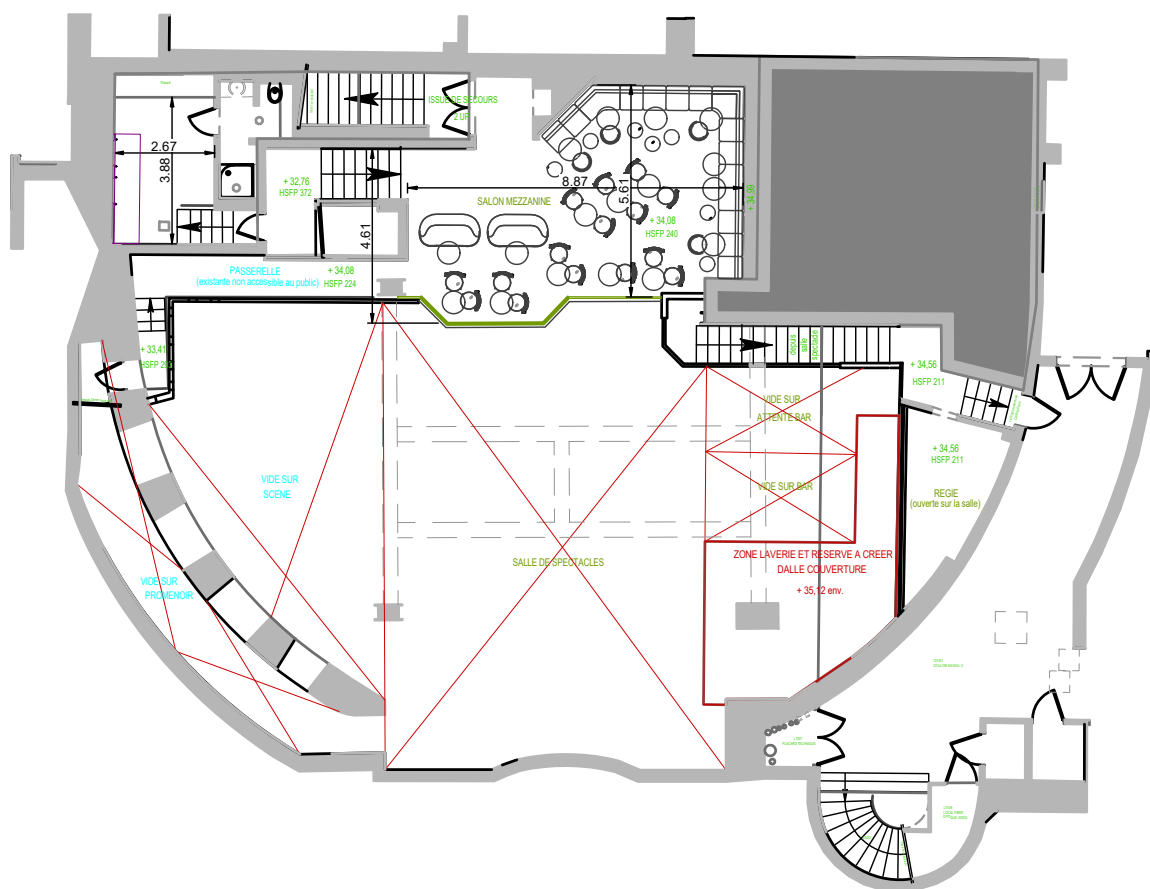

Café de Paris NEW MOODS

Echelle: 1/200ème

INFO	SALLE
Etage	(N-2)
Orientation	EST
Hauteur sous plafond	2.39 / 5.21 m.

SALON	SURFACE
ACCUEIL	60,47 m ²
SALLE	191,16 m ²
PROMENOIR	16,90 m ²
ZONE TOILETTES	14,31+13,53+13,79= 41,63 m ²
SOUS-TOTAL	309,16 m ²
MEZZANINE	48,15 m ²
TOTAL	357,31 m ²

Café de Paris NEW MOODS

Echelle: 1/200ème

INFO	MEZZANINE
Etage	(N-2)
Orientation	EST
Hauteur sous plafond	2.40 m.

SALON	SURFACE
ACCUEIL	60,47 m ²
SALLE	191,16 m ²
PROMENOIR	16,90 m ²
ZONE TOILETTES	14,31+13,53+13,79= 41,63 m ²
SOUS-TOTAL	309,16 m ²
MEZZANINE	48,15 m ²
TOTAL	357,31 m ²